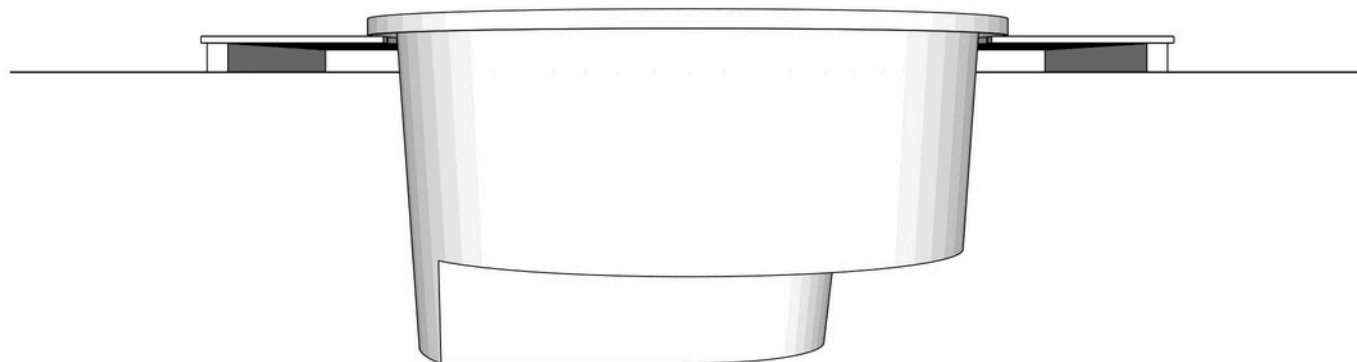

Koldt vandskar

Terrasse

Plastikindsats

Dimensioner