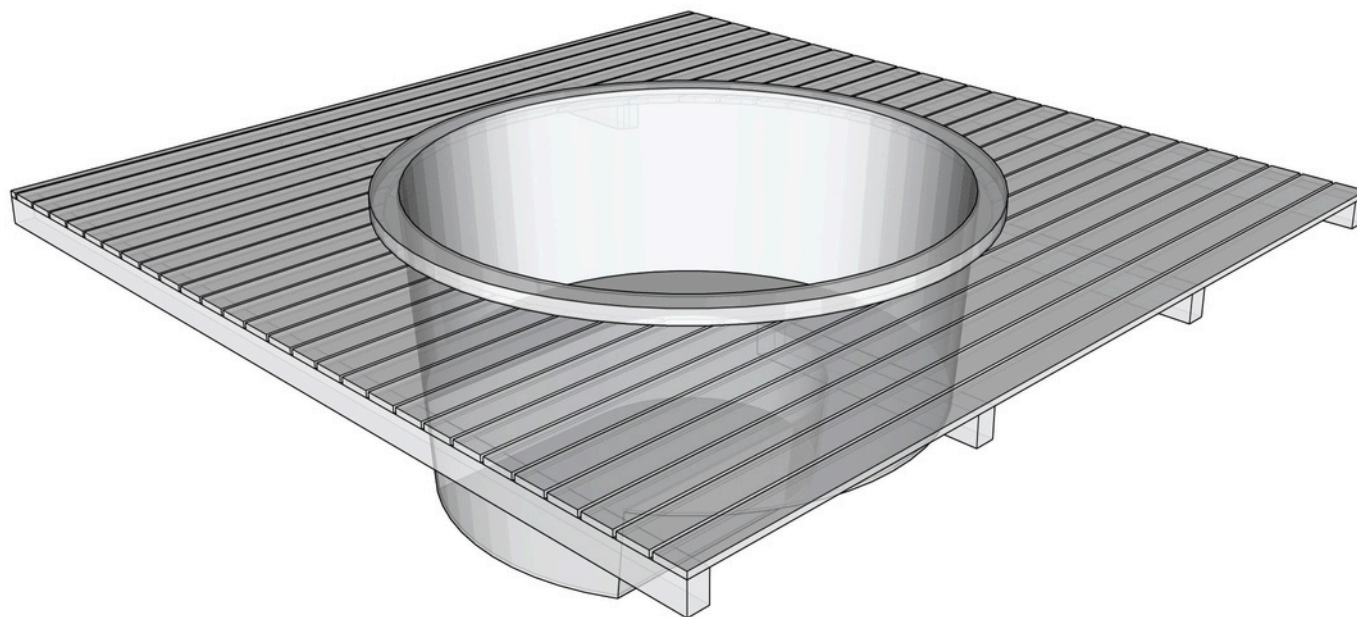

Koldt vandskar

Terrasse

Plastikindsats

Dimensioner